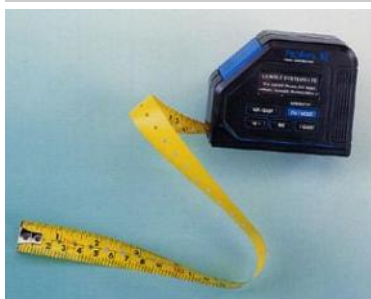

Rolmaat Engelssprekend

Engelssprekende rolmaat. Lengte meetlint: 5 meter. Met één druk op de knop kan de afstand worden weergegeven in mm, cm of meter. Voorzien van een geheugenfunctie.

648114