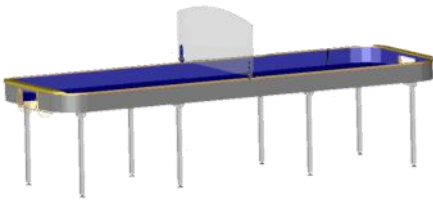

694414**Gymnastiekbal 19 cm, geel**

“Zachte” gymnastiekbal voorzien van rinkelbel. Gewicht: 420 gram, diameter bal: 19 cm. Kleur: fel geel.

694415**Gymnastiekbal 15 cm, geel**

“Zachte” gymnastiekbal voorzien van rinkelbel. Gewicht: 330 gram, diameter bal: 15 cm. Kleur: fel geel.

694620**Mini goalbal**

Mini goalbal voorzien van rinkelbel. Gewicht 65 gram, diameter bal: 6 cm. Kleur: oranje-rood.

694419**Balpom**

Balpom met houten handvat. Eenvoudige bediening.

105008**Donkere bril Blynd**

Speciale bril, type Blynd, laat geen licht door, zeer geschikt voor simulatie blindheid. Kleur zwart. T.b.v. revalidatie en sport, b.v. goalbal en showdown.

694305**Showdown tafel**

Sportieve, kwaliteitstafel. Tafel is gemaakt van duurzaam, slijtvast en extra geluid-dempend materiaal en individueel te verstellen tafelpoten. Tafel is compact op te bergen met inklapbare middenplank.

694307**Showdown batje**

Kunststof, duurzaam batje voor showdown om de rinkelbal mee te bespe-len.

694300**Goal voor Goalbal, per stuk**

Aluminium goal voor Goalbal. Afmetingen doel: 900 x 130 x 60 cm. Verpakkingseenheid: 4m³ / 130 kg.