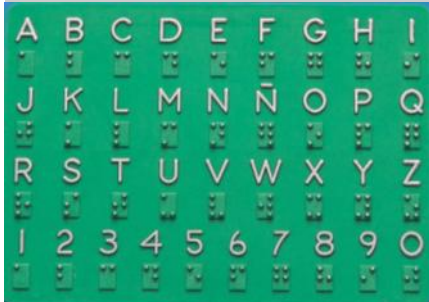

655663

Braille alfabet kunststof

Plaatje met alle letters van het alfabet, met corresponderende braillekarakters.

655669