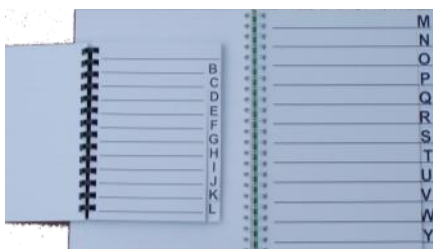

Adressen-/telefoonboekje A5 formaat in grootletterschrift met extra grote schrijfruimte.

420017