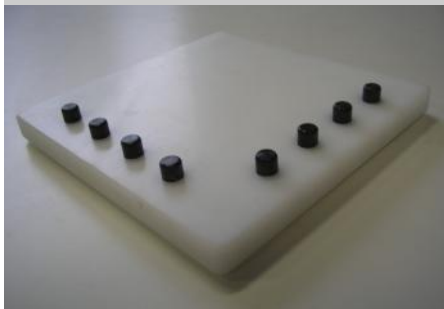

521865**Dienblad kunststof rechthoekig**

Dienblad rechthoekig, uitvoering hout (mahonie) met antislip laag. Afmeting: 37 x 53 cm.

521875**Antislipmat rond**

Antislipmat blauw, uitvoering rond. Diameter: 14 cm. Gemakkelijk overal bij te gebruiken met een sterke antislip coating.

521874**Antislipmat placemat rechthoekig**

Antislipmat blauw, uitvoering rechthoekig. Afmeting: 25 x 35 cm. Gemakkelijk overal bij te gebruiken met een sterke antislip coating.

521876**Antislipmat rol**

Antislipmat blauw op rol, uitvoering rechthoekig. Afmeting: 200 x 20 cm. Gemakkelijk overal bij te gebruiken met een sterke antislip coating.

523004**Snijplank met doppen**

Snijplank voorzien van zwarte, kunststof doppen wat het schuiven van het te snijden voorwerp tegen gaat. Afmeting: 18x18 cm.