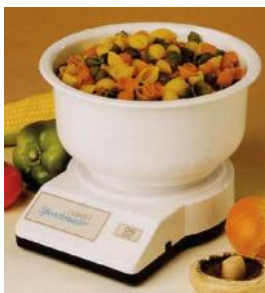

Engelsspr. keukenweegschaal

Digitale Engelsspr. keukenweegschaal. Weegt tot 5 gram nauwkeurig met een bereik van 5 tot 5000 gram. V.v. regelbaar volume en herhaalfunctie. Weegt tot 5 kg. Incl. adapter. Afm.: 24x18,5x8,5 cm.